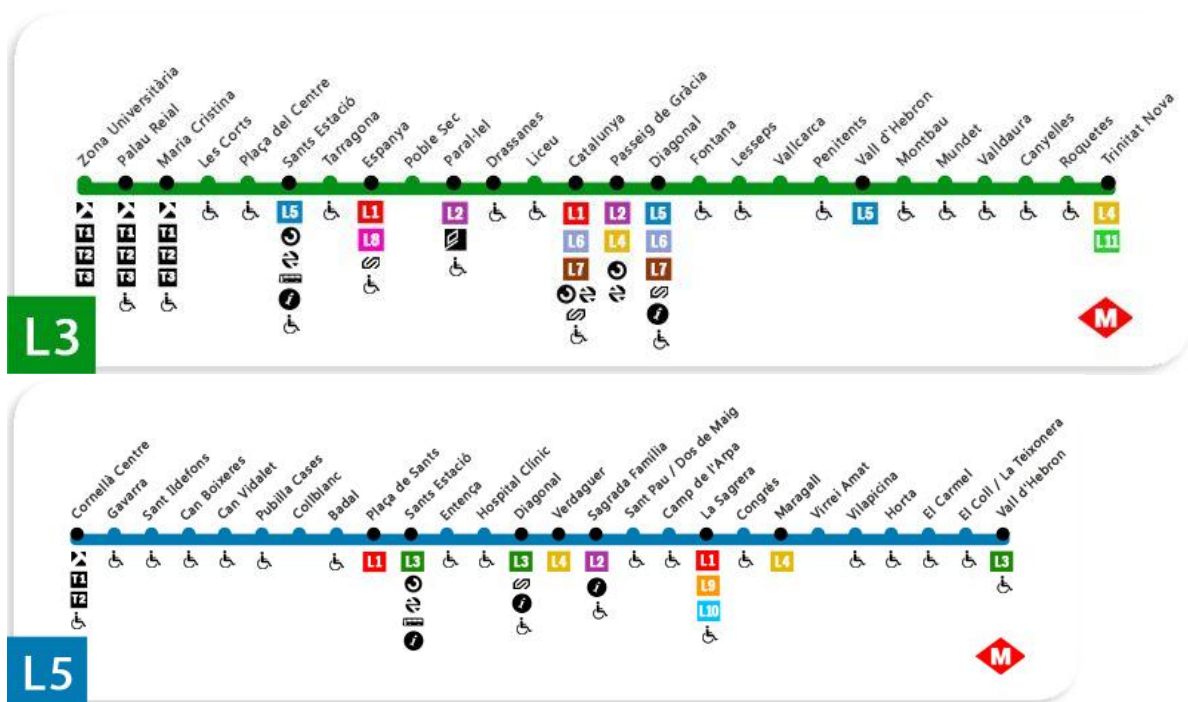

## Cómo llegar de Sants Estació al Hotel Campus

Al Hotel Campus se llega con los Ferrocarriles de la Generalitat de Catalunya (FGC), líneas S2 (Barcelona Plaça Catalunya - Sabadell) y S55 (Barcelona Plaça Catalunya – UAB) hasta la estación de **Bellaterra**, desde allí al Hotel Campus hay 5 minutos andando. Hay trenes cada 10 minutos aproximadamente y el trayecto dura unos 25 minutos. Desde Sants Estació (estación de Renfe) se puede coger el metro Línea 3 (verde) hasta plaza Cataluña (7 paradas) y allí hay conexión con FGC o la Línea 5 (azul) hasta Diagonal (3 paradas) también con conexión con FGC (<http://www.metrobarcelona.es/>). Hay billetes integrados FGC y Metro de Barcelona.

## Como llegar al Hotel Campus en coche

Dirección: Vila Universitària Campus de la UAB

Población: Barcelona - Bellaterra

Teléfono: 93 580 83 53

Acceso por carretera

- Por la autopista AP-7, dirección Girona - França, es necesario tomar la salida Universitat Autònoma.
- Por la autopista C-58, en dirección Sabadell-Terrassa, es necesario tomar la salida número 8, que conecta con la AP-7, dirección Lleida-Tarragona. Una vez en la AP-7 hay que tomar la salida Universitat Autònoma.