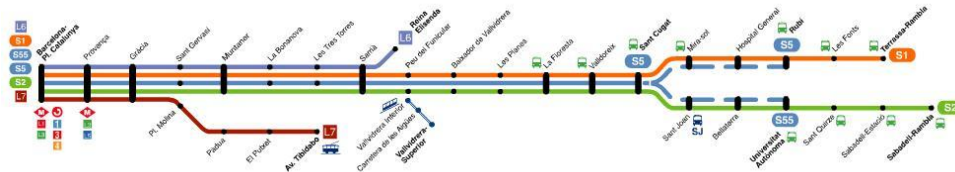

## Cómo llegar de Sants Estació al Hotel Campus

Al Hotel Campus se llega con los Ferrocarriles de la Generalitat de Catalunya (FGC), líneas S2 (Barcelona Plaça Catalunya - Sabadell) y S55 (Barcelona Plaça Catalunya – UAB) hasta la estación de **Bellaterra**, desde allí al Hotel Campus hay 5 minutos andando. Hay trenes cada 10 minutos aproximadamente y el trayecto dura unos 25 minutos. Desde Sants Estació (estación de Renfe) se puede coger el metro Línea 3 (verde) hasta plaza Cataluña (7 paradas) y allí hay conexión con FGC o la Línea 5 (azul) hasta Diagonal (3 paradas) también con conexión con FGC (<http://www.metrobarcelona.es/>). Hay billetes integrados FGC y Metro de Barcelona.

## Como llegar al Hotel Campus en coche

Dirección: Vila Universitària Campus de la UAB

Población: Barcelona - Bellaterra

Teléfono: 93 580 83 53

Acceso por carretera

- Por la autopista AP-7, dirección Girona - França, es necesario tomar la salida Universitat Autònoma.
- Por la autopista C-58, en dirección Sabadell-Terrassa, es necesario tomar la salida número 8, que conecta con la AP-7, dirección Lleida-Tarragona. Una vez en la AP-7 hay que tomar la salida Universitat Autònoma.